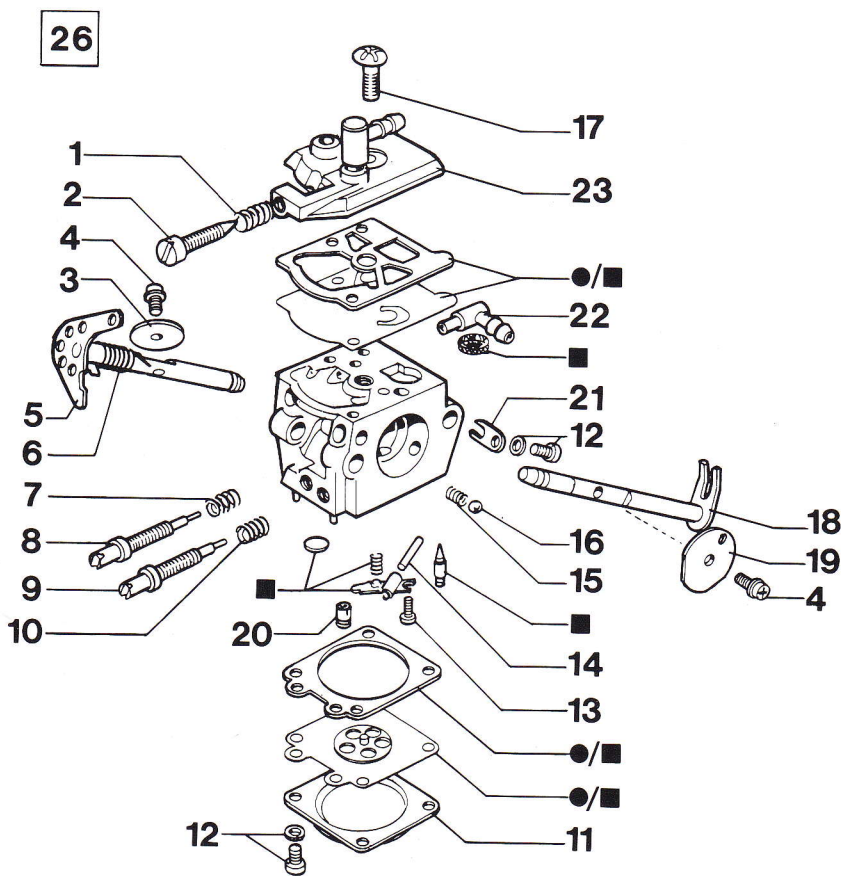

per } mod. 938 - 941
for } 942 - 946 - 951

24 ■ KIT RIPARAZIONE
REPAIR KIT

25 ● KIT MEMBRANE & GUARNIZIONI
DIAPHRAGM & GASKET SET

REF.	PART. NO.	SOSTITUITO DA REEMPLACÉ PAR REPLACED BY	DESCRIZIONE ITALIANO	DESCRIPTION ENGLISH	DESCRIPTION FRANÇAIS	DESCRIPCION ESPAÑOL	Bollettino - Bulletin		
							Gr.	N°	Data-Date
1	0946.00148		MOLLA	SPRING	RESSORT	RESORTE			
2	0946.00145	0740.00240	VITE	SCREW	VIS	TORNILLO			
3	0946.00137	2318723	FARFALLA	CHOKE SHUTTER	PAPILLON	VALVULA			
4	0033.00209		VITE	SCREW	VIS	TORNILLO			
5	0946.00256		ALBERINO F.	SHAFT LEVER	AXE	EJE			
6	0946.00208		MOLLA	SPRING	RESSORT	RESORTE			
7	0350.00165		MOLLA "L"	SPRING "L"	RESSOR "L"	RESORTE "L"			
8	0946.00149		VITE "L"	SCREW "L"	VIS "L"	TORNILLO "L"			
9	0946.00150		VITE "H"	SCREW "H"	VIS "H"	TORNILLO "H"			
10	0935.00115		MOLLA "H"	SPRING "H"	RESSORT "H"	RESORTE "H"			
11	2318191		COPERCHIO	COVER	COUVERCLE	TAPA			
12	0350.00162		VITE	SCREW	VIS	TORNILLO			
13	0033.00202		VITE	SCREW	VIS	TORNILLO			
14	0033.00201		PERNO	PIN	AXE	PERNO			
15	0950.00146		MOLLA	SPRING	RESSORT	RESORTE			
16	0946.00143		SFERA	BALL	BILLE	BOLA			
17	0033.00197		VITE	SCREW	VIS	TORNILLO			
18	0946.00138		ALBERINO F.	SHAFT LEVER	AXE	EJE			
19	0946.00140		FARFALLA	SHUTTER	PAPILLON	VALVULA			
20	0935.00218		GETTO	VALVE	SOUPAPE	VALVULA			
21	0946.00257	0350.00149	ANELLO	SNAP RING	CIRCLIPS	ANILLO			
22	0033.00036		RACCORDO	ELBOW CONNECTION	PIECE COUDEE	EMPALME			
23	0946.00135		COPERCHIO	COVER	COUVERCLE	TAPA			
24	0946.00209		KIT RIPARAZIONE	REPAIR KIT	KIT RIPARATION	JUEGO DE REPARACION			
25	0946.00210		KIT MEMBRANE E GUARNIZ.	DIAPH. AND GASKET ..	KIT DE JOINTS	JUEGO DE JUNTAS			
26	0946.00047A		CARBURATORE COMPL. .	COMPL. CARBURETOR ...	CARBURATEUR COMPL. .	CARBURADOR COMPL.			